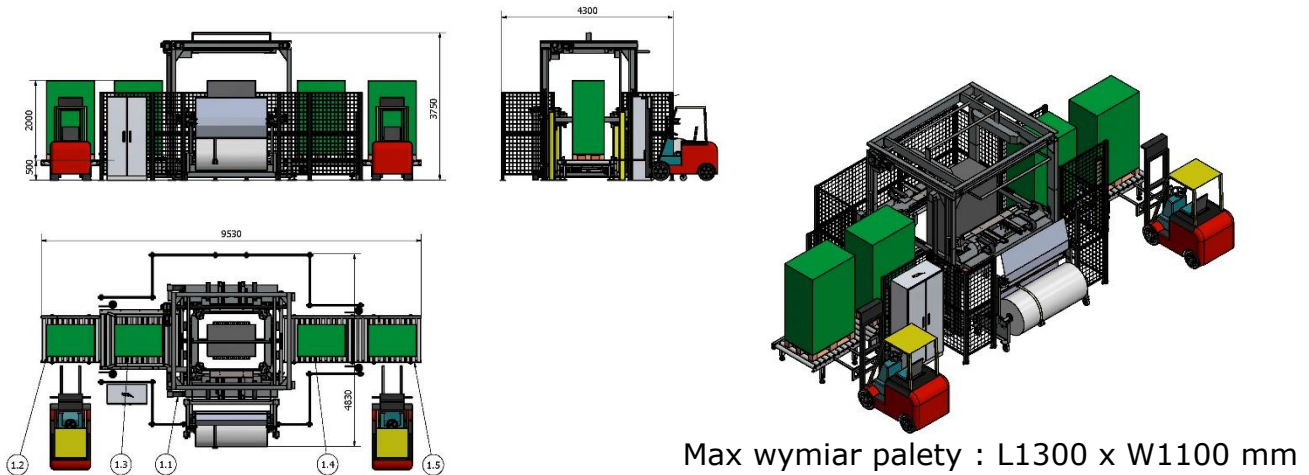

MASZYNA KAPTURUJĄCA

Typ HM80

- Najbardziej niezawodny system otwierania folii na rynku (bez próżni)
- Folia bez zakładki → możliwość umieszczenia logo na paletach oraz dłuższy okres pomiędzy zmianami rolki folii
- Maszyna kompaktowa → Wysokość to 3750mm przy 2000mm wys. palety
- Napędy Serwo w każdej osi → Wysoka dokładność, niskie zużycie oraz cicha praca
- Wbudowany OPC-UA serwer
- Niskie koszt inwestycyjne oraz nakłady na konserwację
- Wszystkie prace konserwacyjne dostępne z poziomu posadzki
- Wydajność min. 80 palet na godzinę
- Łatwy montaż oraz przyjazny w obsłudze panel HMI

DANE TECHNICZNE

Typ HM80

Przykładowy Layout HM80 – system wolnostojący

Firma EHCOLOR A/S specjalizuje się w projektowaniu i produkcji wysokiej klasy paletyzatorów, głównie do produktów w workach i kartonach. Może pochwalić się ponad 30-letnim doświadczeniem.

Jako zupełnie NOWY produkt, EHCOLOR wprowadziło na rynek high-tech maszynę kapturującą z najlepszymi technicznymi i ekonomicznymi rozwiązaniami dla klientów. Nasza maszyna kapturująca to rewolucja high-tech

Stretch hood to rozwiązanie stabilizujące i zabezpieczające niestabilny ładunek na paletie oraz minimalizujące najczęstsze rodzaje uszkodzeń ładunków podczas transportu.

Maszyna HM80 jest sprzedawana osobno, jako urządzenie niezależne, ale często także jako część naszych linii pakujących "pod klucz", które składają się z różnych maszyn pakujących, paletyzatorów i urządzeń do nakładania kapturów foliowych.