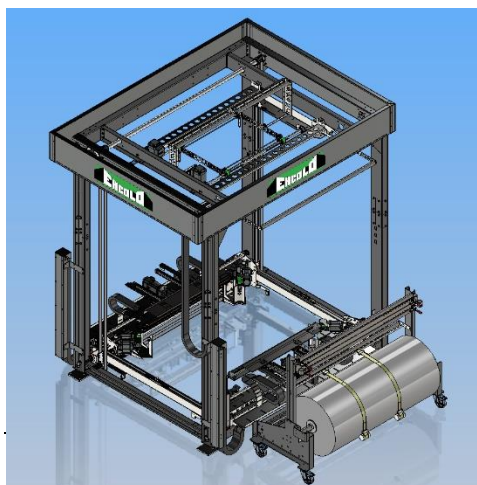

MASZYNA KAPTURUJĄCA

Typ HM80

- Najbardziej niezawodny system otwierania folii na rynku (bez próżni)
- Folia bez zakładki → możliwość umieszczenia logo na paletach oraz dłuższy okres pomiędzy zmianami rolki folii
- Maszyna kompaktowa → Wysokość to 3750mm przy 2000mm wys. palety
- Napędy Serwo w każdej osi → Wysoka dokładność, niskie zużycie oraz cicha praca
- Wbudowany OPC-UA serwer
- Niskie koszt inwestycyjne oraz nakłady na konserwację
- Wszystkie prace konserwacyjne dostępne z poziomu posadzki
- Wydajność min. 80 palet na godzinę
- Łatwy montaż oraz przyjazny w obsłudze panel HMI

DANE TECHNICZNE

Typ HM80

Przykładowy Layout HM80 – system wolnostojący

Firma EHCOLOR A/S specjalizuje się w projektowaniu i produkcji wysokiej klasy paletyzatorów, głównie do produktów w workach i kartonach. Może pochwalić się ponad 30-letnim doświadczeniem.

Jako zupełnie NOWY produkt, EHCOLOR wprowadziło na rynek high-tech maszynę kapturującą z najlepszymi technicznymi i ekonomicznymi rozwiązaniami dla klientów. Nasza maszyna kapturująca to rewolucja high-tech

Stretch hood to rozwiązanie stabilizujące i zabezpieczające niestabilny ładunek na paletie oraz minimalizujące najczęstsze rodzaje uszkodzeń ładunków podczas transportu.

Maszyna HM80 jest sprzedawana osobno, jako urządzenie niezależne, ale często także jako część naszych linii pakujących "pod klucz", które składają się z różnych maszyn pakujących, paletyzatorów i urządzeń do nakładania kapturów foliowych.